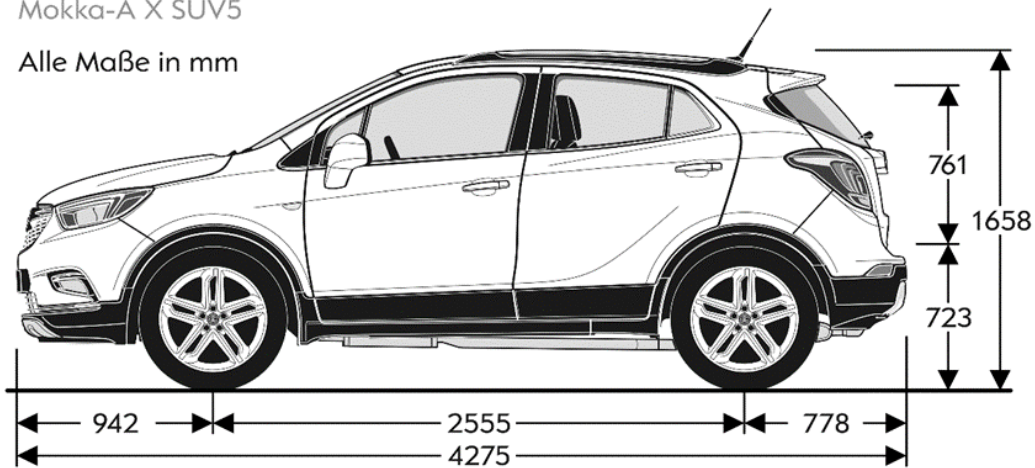

MOKKA X – SPECIFICHE TECNICHE

Mokka-A X SUV5

Alle Maße in mm

Breite mit eingeklappten Außenspiegeln 1802 mm