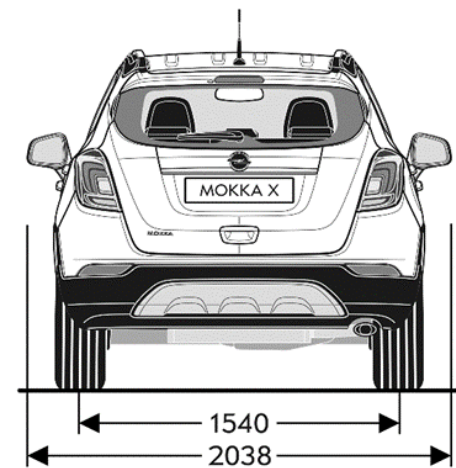

MOKKA X – SPECIFICHE TECNICHE

Mokka-A X SUV5

Alle Maße in mm

Breite mit eingeklappten Außenspiegeln 1802 mm