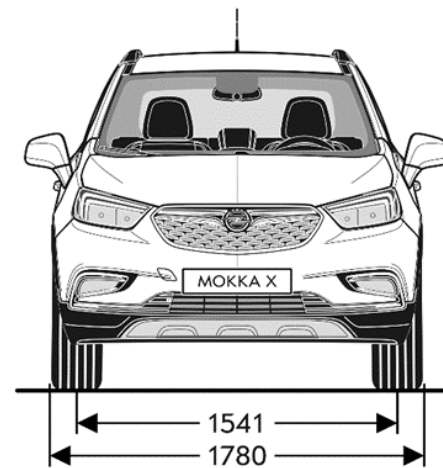

MOKKA X – SPECIFICHE TECNICHE

Mokka-A X SUV5

Alle Maße in mm

Breite mit eingeklappten Außenspiegeln 1802 mm