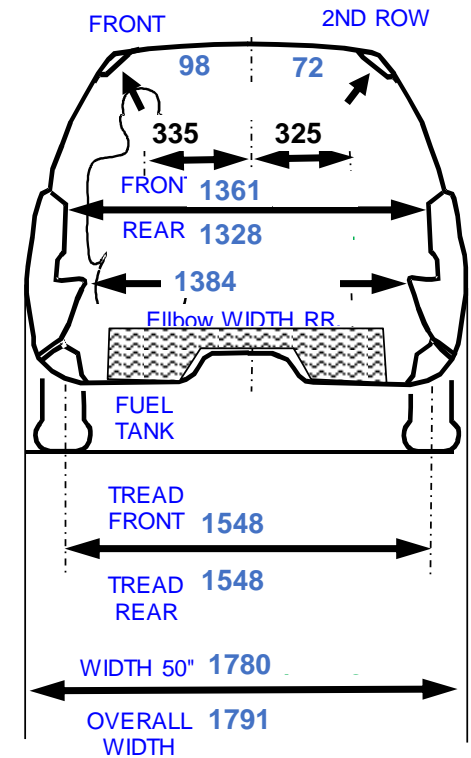

NUOVO MOKKA – SPECIFICHE TECNICHE

* Volume above loadfloor