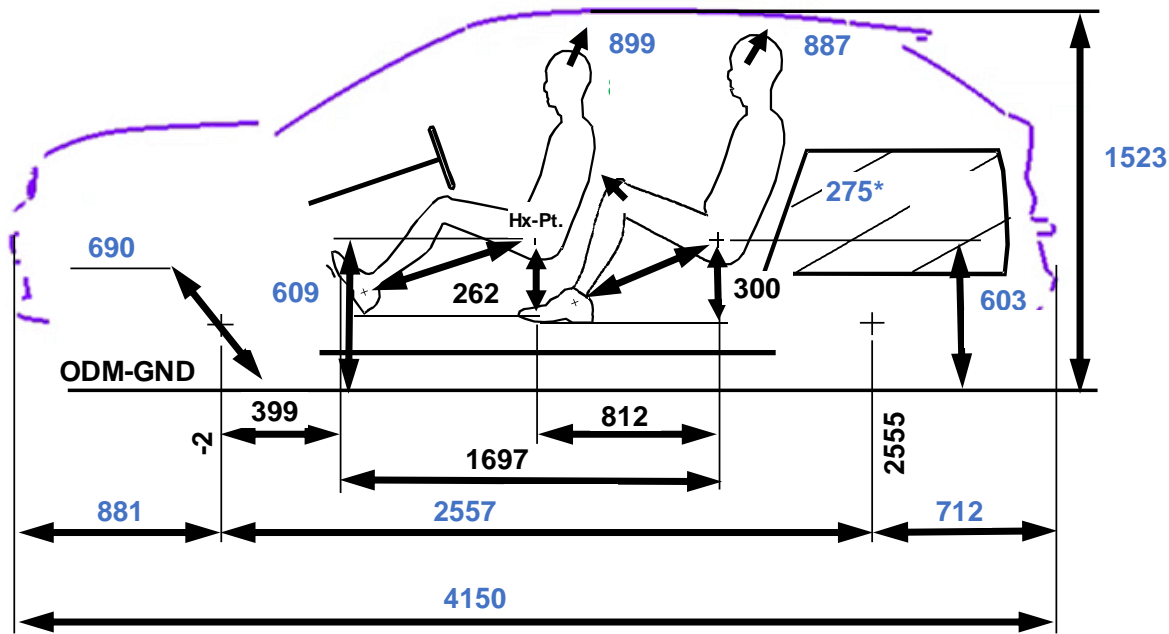

NUOVO MOKKA – SPECIFICHE TECNICHE

* Volume above loadfloor