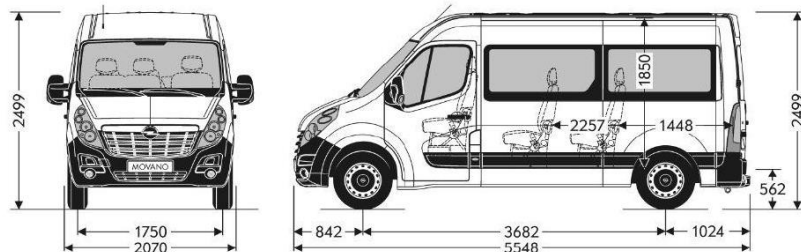

Halo Silver (opt GKY)

MOVANO – DIMENSIONI E DATI TECNICI

Combi - L2H2 - T. Anteriore

	COMBI 33q	COMBI 35q
	L2H2	L2H2
MASSE [KG]		
Portata	1116	1316
Carico max ass. posteriore	2100	2100
DIAMETRO DISTERZATA		
tra marciapiedi	13,6	13,6
tra pareti	14,1	14,1