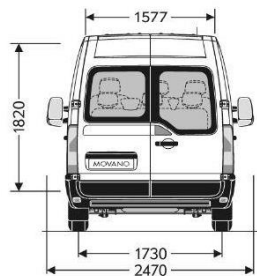

Halo Silver (opt GKY)

MOVANO – DIMENSIONI E DATI TECNICI

Combi - L2H2 - T. Anteriore

	COMBI 33q	COMBI 35q
	L2H2	L2H2
MASSE [KG]		
Portata	1116	1316
Carico max ass. posteriore	2100	2100
DIAMETRO DISTERZATA		
tra marciapiedi	13,6	13,6
tra pareti	14,1	14,1