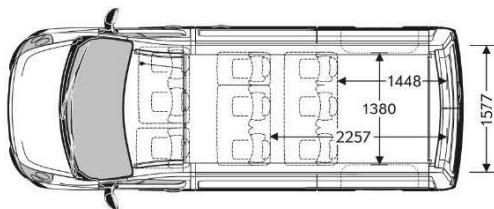

Halo Silver (opt GKY)

MOVANO – DIMENSIONI E DATI TECNICI

Combi - L2H2 - T. Anteriore

	COMBI 33q	COMBI 35q
	L2H2	L2H2
MASSE [KG]		
Portata	1116	1316
Carico max ass. posteriore	2100	2100
DIAMETRO DISTERZATA		
tra marciapiedi	13,6	13,6
tra pareti	14,1	14,1