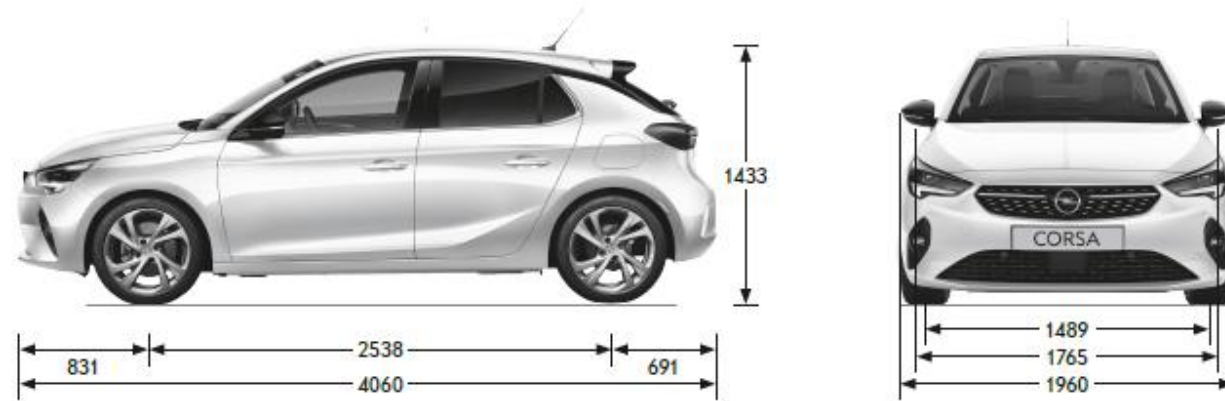

NUOVA CORSA – SPECIFICHE TECNICHE

All dimensions in mm

NUOVA CORSA ICE – SPECIFICHE TECNICHE

VERSIONI	BENZINA				DIESEL
	1.2 75 cv S&S MT5	1.2 100 cv S&S MT6	1.2 100 cv S&S AT8	1.2 130 cv S&S AT8	1.5 100 cv S&S MT6
Per neopatentati	Sì	No	No	No	No
Normativa antinquinamento	Euro 6 D	Euro 6 D	Euro 6 D	Euro 6 D	Euro 6 D
Sistema Stop&Start	Sì	Sì	Sì	Sì	Sì
Cavalli Fiscali	14	14	14	14	16
Numero di cilindri	3	3	3	3	4
Cilindrata - cm ³	1199	1199	1199	1199	1499
Potenza massima - kW a giri/min	55 @ 5750	74 @ 5500	74 @ 5500	96 @ 5500	75 @ 3500
Coppia massima - Nm a giri/min	118 @ 2750	205 @ 1750	205 @ 1750	230 @ 1750	250 @ 1750
TRASMISSIONE					
Cambio	Manuale	Manuale	Automatico	Automatico	Manuale
Numero rapporti	5	6	8 con palette al volante	8 con palette al volante	6
PERFORMANCE					
Velocità massima in km/h	174	194	192	208	188
0 - 100 km/h (in secondi)	13,2	9,9	10,8	8,7	10,2
EMISSIONI E CONSUMI (WLTP)					
Emissioni CO ₂ min\max - g/km	118-120	115	122	121-122	110-111
Consumo carburante min\max - l/100km	5,2-5,3	5,1	5,4	5,3	4,2
DIMENSIONI					
Lunghezza min/max - mm			4060		
Larghezza - mm con retrovisori			1960		
Larghezza - mm senza retrovisori			1765		
Altezza - mm			1433		
Passo - mm			2538		
Numero posti			5		
Volume del bagagliaio - dm ³ (con sedili posteriori)			309		