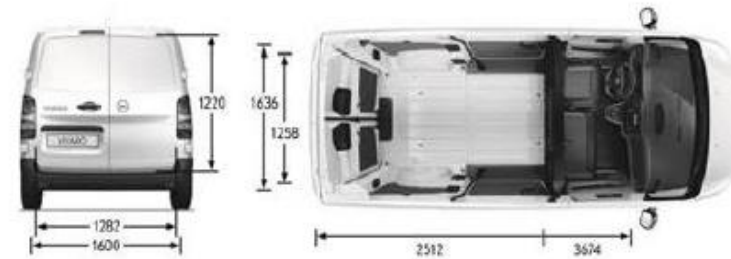

NUOVO VIVARO ELECTRIC AM G2 LUNGHEZZE M-L - SPECIFICHE TECNICHE

Vivaro Panel Van M