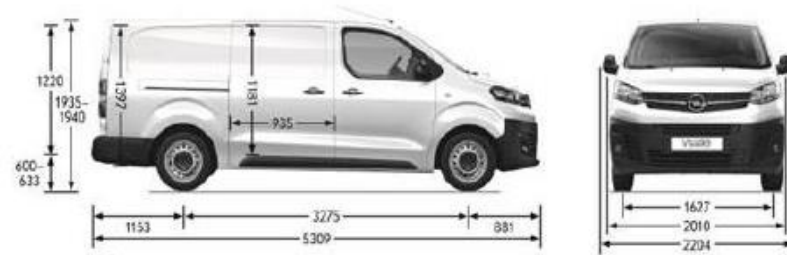

Vivaro Panel Van L