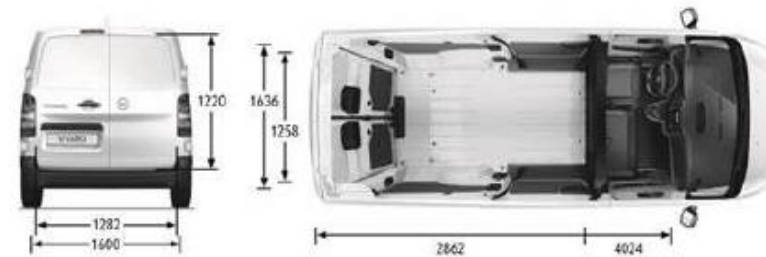

Vivaro Panel Van L