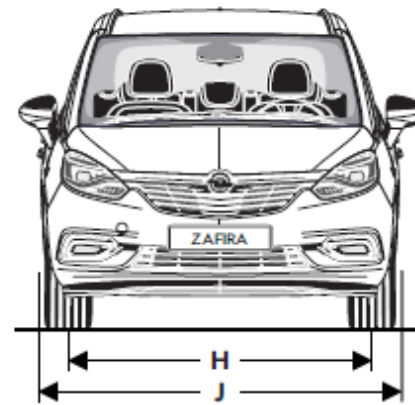

ZAFIRA - SPECIFICHE TECNICHE

	BENZINA		DIESEL	
VERSIONI	1.6 Turbo 136cv S&S MT6	1.6 Turbo 136 CV AT6	1.6 CDTI 134 cv S&S MT6	2.0 CDTI 170 cv AT6
Normativa antinquinamento	Euro 6.2	Euro 6.2	Euro 6.2	Euro 6.2
Sistema Stop&Start	SI	NO	SI	NO
Cavalli Fiscali	17	17	17	20
Numero di cilindri	4 in linea	4 in linea	4 in linea	4 in linea
Cilindrata - cm ³	1598	1598	1598	1956
Potenza massima - kW a giri/min	100 @ 4000-6000	100 @ 4000-6000	100 @ 3500-4000	125 @ 3750
Coppia massima - Nm a giri/min	240 @ 1650-3500	240 @ 1650-3500	320 @ 2000-2250	400 @ 1750-2500
TRASMISSIONE				
Cambio	Manuale	Automatico	Manuale	Automatico
Numero rapporti	6	6	6	6
PERFORMANCE				
Velocità massima in km/h	195	190	195	211
0 - 100 km/h (in secondi)	10,8	11,8	11,2	12,4
CONSUMI*				
Emissioni CO ₂ min-max g/km	160-172	170-182	130-142	182-183
Carburante min/max - l/100km	7/7,5	7,4/7,9	5/5,4	6,9/7
DIMENSIONI				
Lunghezza min/max - mm	4666			
Larghezza - mm con retrovisori	2100			
Larghezza - mm senza retrovisori	1884			
Altezza - mm	1685			
Passo - mm	2760			
Numero posti	7			
Volume del bagagliaio - dm ³	710-1860			

ZAFIRA - SPECIFICHE TECNICHE

dimensions refer list

A	Wheelbase	2760 mm ^{*)}
B	Vehicle length min.-max.	4666-4666 mm ^{*)}
C	Vehicle length with trailer hitch max.	4778 mm ^{*)}
D	Vehicle length with rear end carrier	5299 mm
E	Overhang front min.-max.	999-999 mm ^{*)}
F	Overhang rear min.-max.	907-907 mm ^{*)}
G	Overhang rear with trailer hitch max.	1019 mm ^{*)}
H	Track width front min.-max.	1567-1577 mm ^{*)}
I	Track width rear min.-max.	1567-1577 mm ^{*)}
J	Vehicle width without mirrors	1884 mm ^{*)}
K	Vehicle width mirrors incl.	2100 mm / 1928 mm folded
L	Vehicle height	1685 mm ^{*)} / depending on options 1620 - 1710 mm