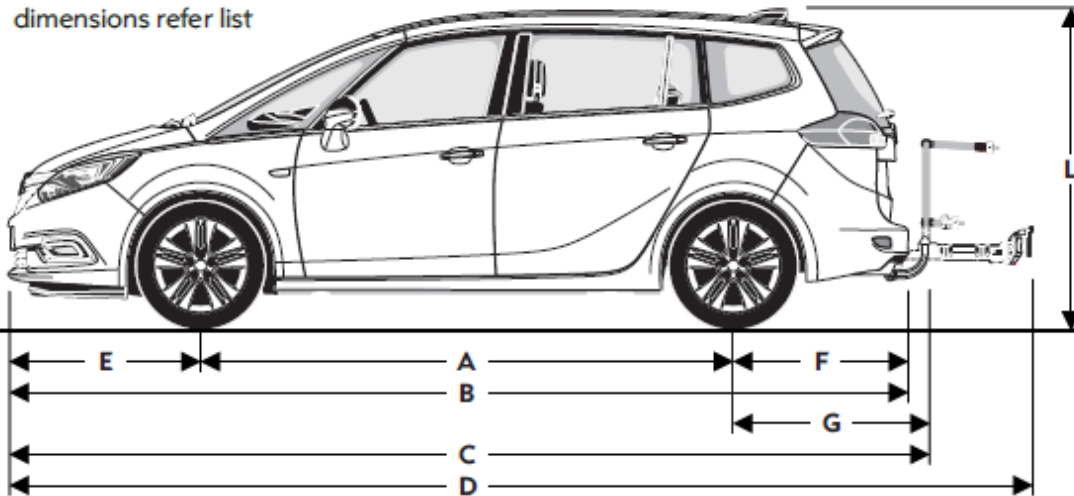

ZAFIRA - SPECIFICHE TECNICHE

dimensions refer list

A	Wheelbase	2760 mm^{*)}
B	Vehicle length min.-max.	4666-4666 mm^{*)}
C	Vehicle length with trailer hitch max.	4778 mm^{*)}
D	Vehicle length with rear end carrier	5299 mm
E	Overhang front min.-max.	999-999 mm^{*)}
F	Overhang rear min.-max.	907-907 mm^{*)}
G	Overhang rear with trailer hitch max.	1019 mm^{*)}
H	Track width front min.-max.	1567-1577 mm^{*)}
I	Track width rear min.-max.	1567-1577 mm^{*)}
J	Vehicle width without mirrors	1884 mm^{*)}
K	Vehicle width mirrors incl.	2100 mm / 1928 mm folded
L	Vehicle height	1685 mm^{*)} / depending on options 1620 - 1710 mm