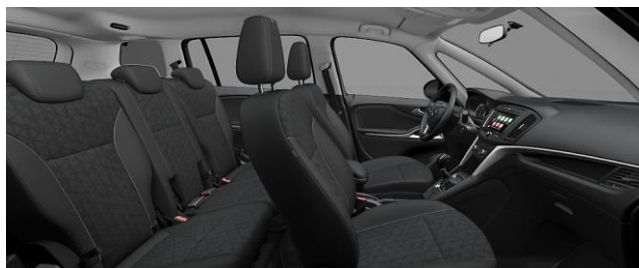

ZAFIRA - COLORI CARROZZERIA E INTERNI

			120 ANNIVERSARY			INNOVATION	
			TAUZ Allure Jet Black	TADB * Tessuto Lace, Jet black	TADC ** Pelle traforata Mondial Jet Black	TADB * Tessuto Lace, Jet black	TADC ** Pelle traforata Mondial Jet Black
COLORI SOLIDI (0€)							
	Aegean Blue	G7i	X	X	O	X	O
COLORI BRILLIANT (450€)							
	Summit White	GAZ	X	X	O	X	O
COLORI METALLIZZATI (750€)							
	Sovereign Silver	GAN	X	X	O	X	O
	Cosmic Grey (You drive me crazy)	GR5	X	X	O	X	O
	Mineral Black (Black meet kettle)	GB9	X	X	O	X	O
	Satin Steel Grey	GF6	X	X	O	X	O
	Darkmoon Blue	GDX	X	X	O	X	O

*Su Innovation TADB standard e aggiunge SR1. Su Anniversary disponibile solo ordinando sedili ergonomici opzionali (SR1 o SRY).

** Su Innovation include (SRY): sedili ergonomici, riscaldabili, con supporto lombare regolabile elettricamente e poggiatesta orientabile, regolabili in altezza, in profondità, nell'inclinazione dello schienale e nell'inclinazione della seduta (solo conducente). Su Anniversary disponibile solo ordinando sedili ergonomici opzionali (SR1 o SRY).

X - senza sovrapprezzo; O - Con sovrapprezzo

TAUZ Allure Jet Black
(Standard con 120 Anniversary)